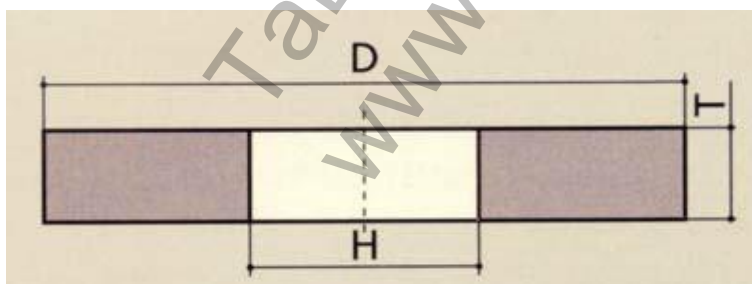

**Диск ZAl керамичен за шлайфане от бял електрокорунд  
350x40x127 мм, прав профил, 8А 54 О 5V**

| D   | T | T  | T  | T  | T  | T  | T  | T | T | T | H  | H  | H |
|-----|---|----|----|----|----|----|----|---|---|---|----|----|---|
| 13  | 4 | 10 | 16 | -  | -  | -  | -  | - | - | - | 4  | -  | - |
| 25  | 4 | 10 | 16 | 20 | -  | -  | -  | - | - | - | 6  | 10 | - |
| 50  | 4 | 6  | 8  | 10 | 12 | 16 | 20 | - | - | - | 13 | 16 | - |
| 100 | 5 | 6  | 8  | 10 | 13 | 16 | 20 | - | - | - | 13 | 20 | - |

|     |    |    |    |    |    |    |     |     |     |     |     |     |
|-----|----|----|----|----|----|----|-----|-----|-----|-----|-----|-----|
| 150 | 5  | 6  | 8  | 10 | 13 | 16 | 20  | 25  |     | 20  | 32  | -   |
| 200 | 6  | 8  | 10 | 13 | 16 | 20 | 25  | 32  | 40  | 20  | 32  | 51  |
| 250 | 13 | 16 | 20 | 25 | 32 | 40 | -   | -   | -   | 32  | 51  | 76  |
| 300 | 13 | 16 | 20 | 25 | 32 | 40 | 50  | -   | -   | 51  | 76  | 127 |
| 350 | 16 | 20 | 25 | 32 | 40 | 50 | 63  | 100 | -   | 51  | 76  | 127 |
| 400 | 20 | 25 | 32 | 40 | 50 | 63 | 80  | 100 | -   | 127 | 203 | 305 |
| 450 | 20 | 25 | 32 | 40 | 50 | 63 | 80  | 100 | -   | 127 | 203 | 305 |
| 500 | 25 | 32 | 40 | 50 | 63 | 80 | 100 | 150 | 250 | 203 | 305 | -   |
| 600 | 25 | 32 | 40 | 50 | 63 | 80 | 100 | 150 | 250 | 203 | 305 | -   |
| 750 | 25 | 32 | 40 | 50 | 63 | 80 | 100 | -   | -   | 203 | 305 | -   |
| 900 | 20 | 25 | 32 | 40 | 50 | 63 | 80  | 100 |     | 305 | -   | -   |

Продукт: [Диск ZAI керамичен за шлайфане от бял електрокорунд 350x40x127 мм, прав профил, 8А 54 О 5V](#)

Категория: [Дискове за шлайфане](#)

Бранд: [ZAI](#)

Категория бранд: [Диск ZAI](#)

Ташев-Галвинг ООД  
www.tashev-galving.com